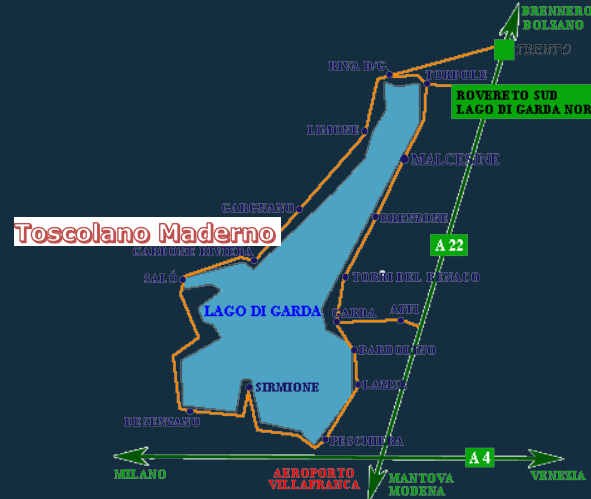

### Come arrivare:

A 25 km dalla stazione ferroviaria di Desenzano del Garda, proseguendo con autocorriera direzione Salò - Riva.  
60 km dall'aeroporto Catullo di Verona direzione Desenzano/Salò  
A 25 km dallo snodo autostradale di Desenzano, direzione Salò Riva, strada statale 45bis Gardesana occidentale  
A 35 km dalla stazione ferroviaria di Brescia proseguendo con autocorriera direzione Salò - Gargnano

### How to get there:

25 kilometers from Desenzano del Garda Railway Station towards Salò/Riva del Garda direction by car or coach  
60 kilometers from Villafranca Verona Catullo Airport towards Desenzano/Salò direction  
25 kilometers from Motorway junction, Desenzano Station Exit, towards Salò/Riva through Western Garda 45 bis State Road  
35 kilometers from Brescia Railway Station towards Salò/Gargnano direction by car or coach

### Wie Fasano del Garda erreichen:

25 km von Desenzano Bahnhof. Autobus Richtung Salò-Riva.  
60 km vom Flughafen V. Catullo, Verona-Villafranca. Autobahn A4 Mailand-Venedig. Ausfahrt Desenzano, dann die Landstrasse 45bis Gardesana Occidentale.  
25 km Autobahn A4 Mailand-Venedig. Ausfahrt Desenzano.  
35 km von Brescia Bahnhof. Autobus Richtung Salò-Gargnano.

## Villa dalla Rosa

*Lago di Garda*  
*Golfo di Toscolano Maderno*